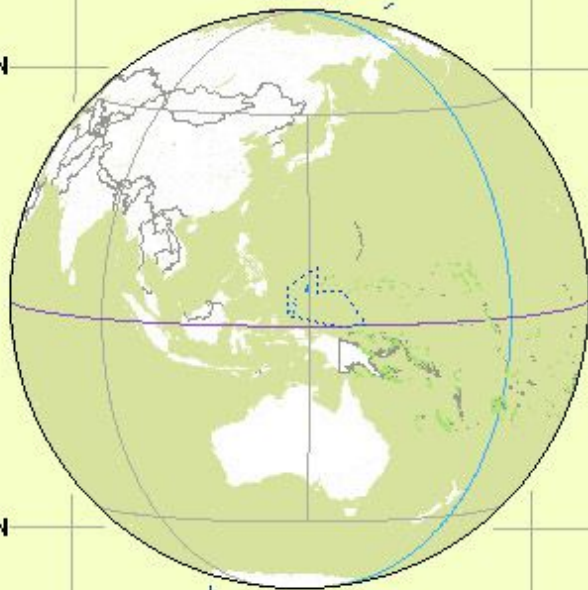

130°E

132°E

134°E

136°E

# Philippine Sea

8°N

6°N

4°N

Sonsorol Islands  
Fanna  
Sonsorol

Pulo Anna

Merir

Southwest Islands

Tobi

Helen Island

Helen Reef